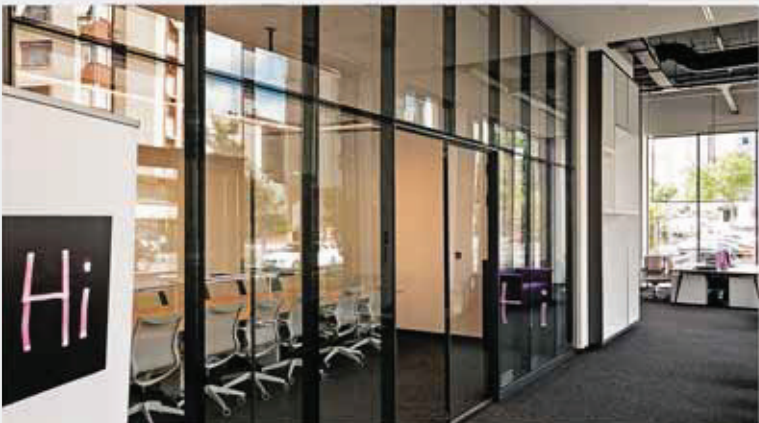

Simon Fluvia Ofis - Ataşehir

4 metre tavan yüksekliği ile estetik cam duvarlar ve ışık alan ferah ofisler.

Aesthetic glass walls and bright spacious offices with **4 meters** of ceiling height.

Global Agency - İstanbul