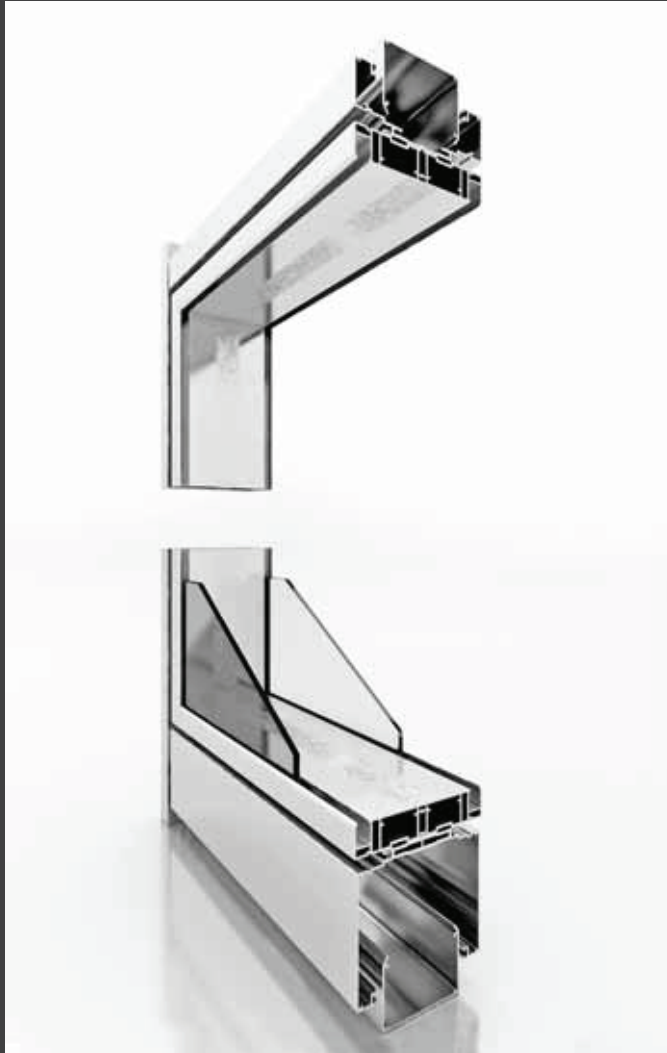

Double Glazing Jointed-Jointed &
Clipped Partition System

Sistem Özellikleri:

Harmona sistemi, ahşap ve camın eşsiz uyumunu alüminyumun modern çizgileri ile birleştirmektedir. Profiller üzerindeki derzli yapı sıra dışı uygulama kombinasyonlarına olanak sağlar. Ses yalıtımı ve doğal görünümünün yanı sıra alternatif aksesuarların kullanılmasına imkan sağlayan tasarımı sayesinde mekanlarınıza değer katmaktadır.